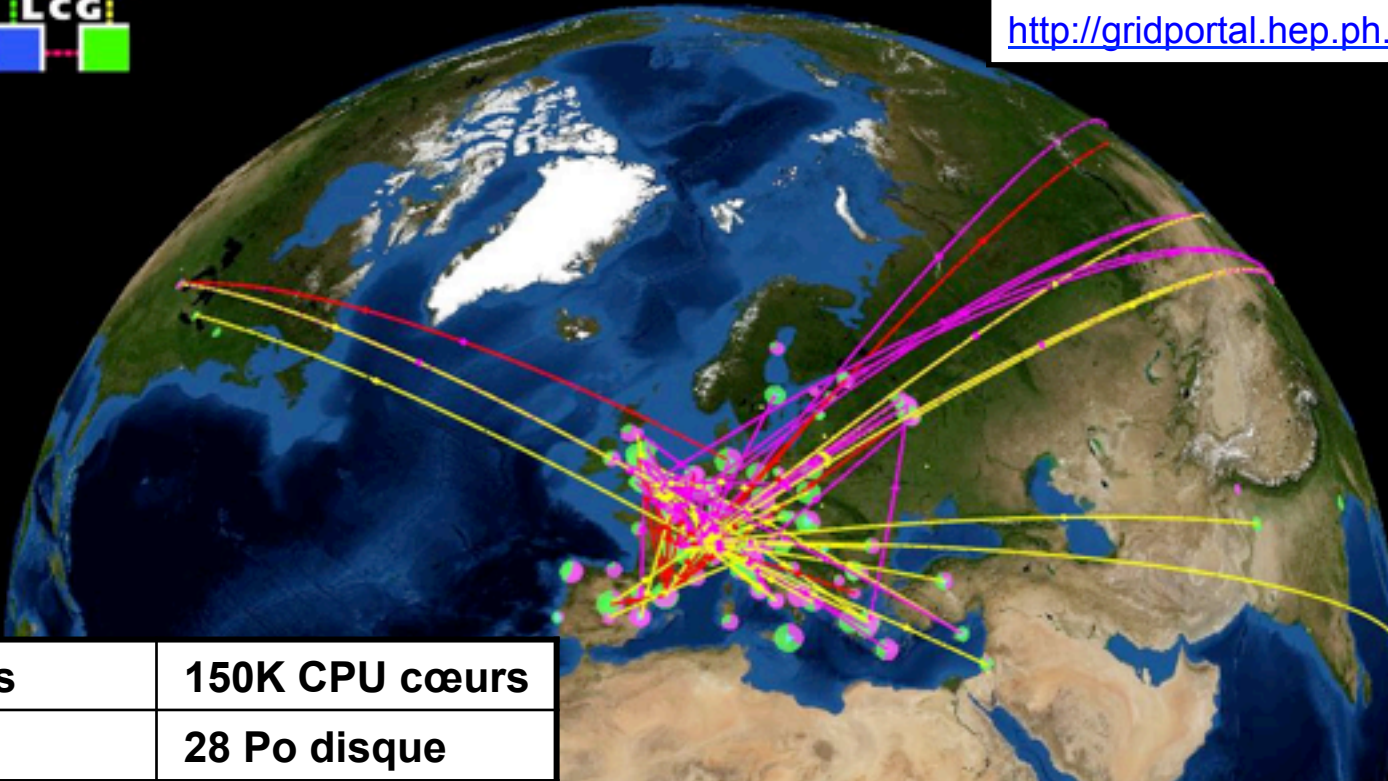

EGI

➤ **European Grid Infrastructure (EGI)**

- Début : 1 mai 2010
- Une infrastructure grille pérenne en Europe :
 - EDG, CrossGrid, eu.int.grid, ...
 - EGEE, EGEE-II, EGEE-III, KnowARC, EDGeS, ...

➤ **Organisation**

- EGI.eu comme organisation coordinatrice
- Gérer par les « National Grid Initiatives » (NGIs)
- France Grilles est le partenaire français

➤ **Fournir :**

- Coordination de l'infrastructure
- Suivi des problèmes opérationnels
- Supporte pour les utilisateurs
- Validation du middleware utilisé dans la grille

L'infrastructure EGI

Real Time Monitor

<http://gridportal.hep.ph.ic.ac.uk/rtm/>

> 260 sites	150K CPU cœurs
55 pays	28 Po disque
14K utilisateurs	330K tâches/jour
200 VOs	

Les autres infrastructures

- **Le European Middleware Initiative (EMI) est une consortium (et projet européen) pour fournir le middleware de base pour EGI**

date = 6 Jan. 2008
 time = 5:14:17
 depth = 50.9 km
 magnitude = 6.1
 latitude = 37.150°
 longitude = 22.934°

Liens utiles

➤ EGI

- <http://www.egi.eu/>

➤ France Grilles

- <http://www.france-grilles.fr>

➤ EMI