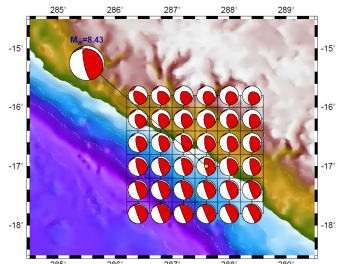

Disciplines scientifiques

- **Astronomie et astrophysique (AA)**
- **Chimie (CC)**
- **Complexity Science (CS)**
- **Fusion (F)**
- **Humanités (H)**
- **Informatique et ingénierie (CSE)**
- **Science des Photons (PS)**
- **Physique des hautes énergies (HEP)**
- **Science de la vie (LS)**
- **Science de la terre (ES)**