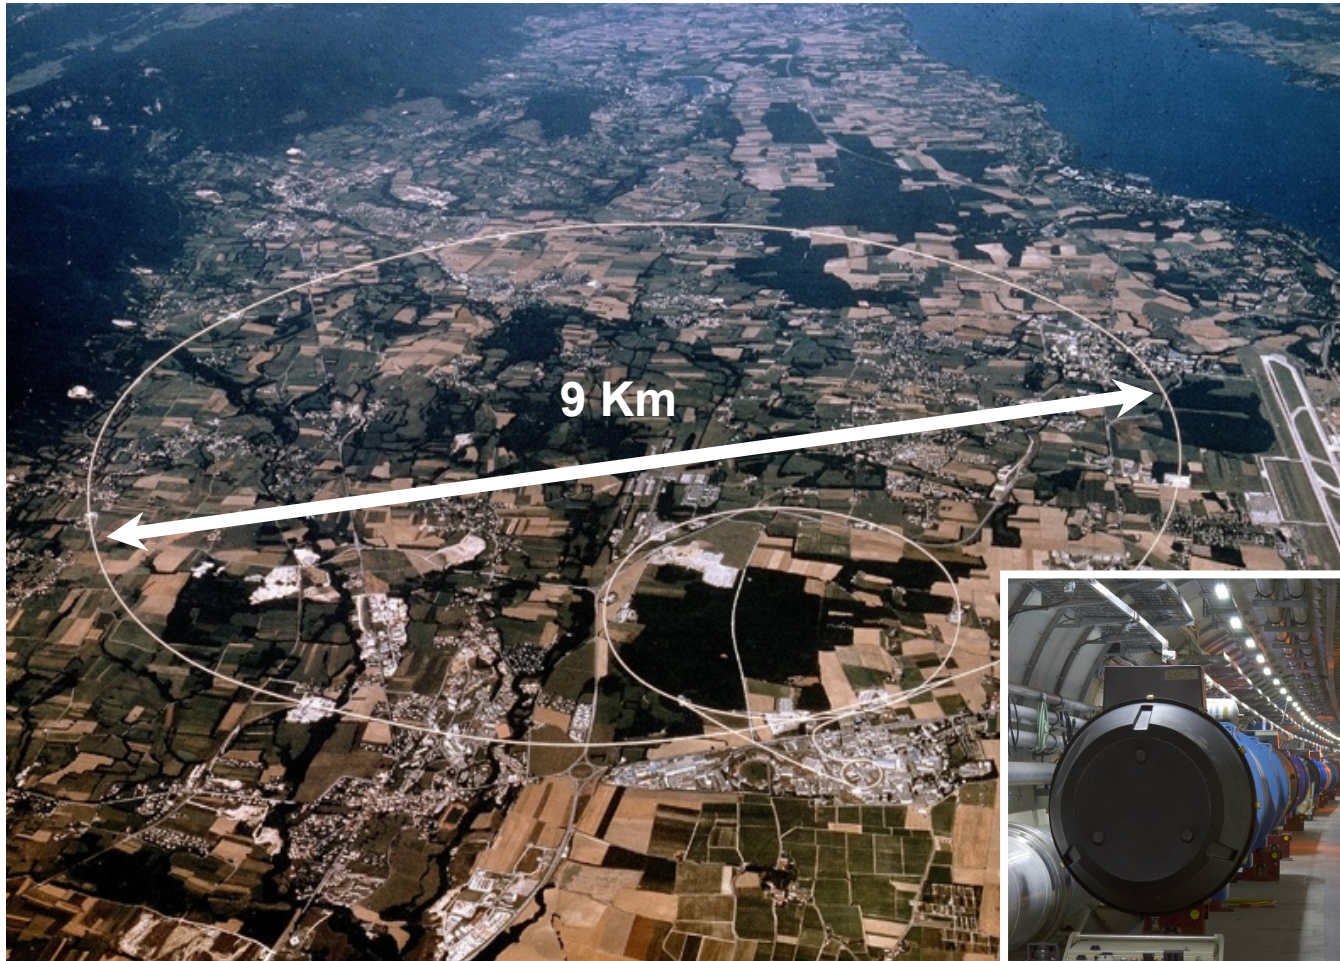

Large Hadron Collider (LHC)

© CERN Geneva