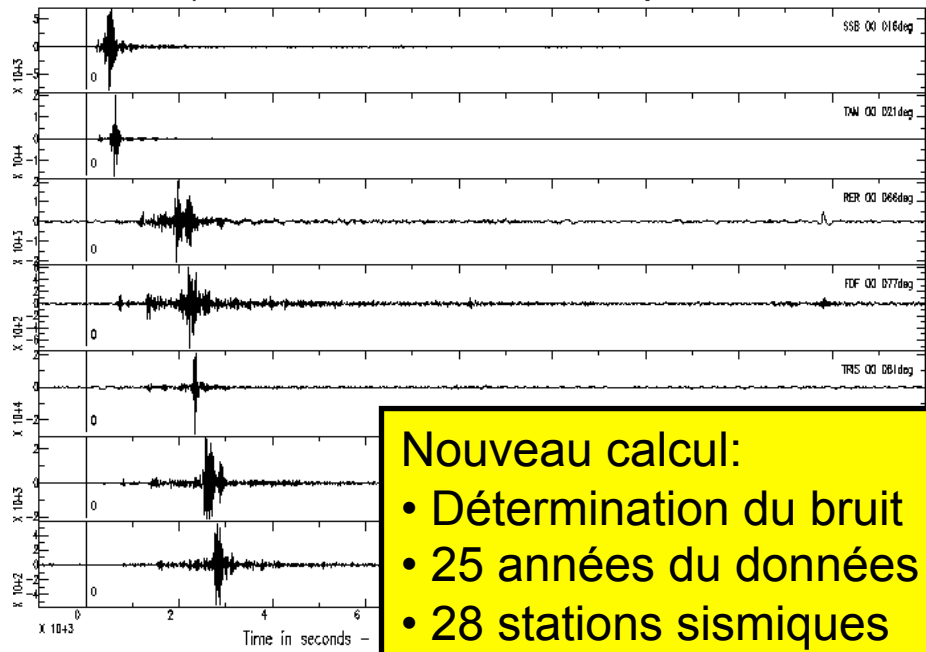

Large Hadron Collider (LHC)

© CERN Geneva

© CERN Geneva

ATLAS

7000 tonnes

ATLAS Image: ATL-PHO-GEN-2002-002

- **Grille : seule infrastructure informatique du LHC**
- **Fréquence d'acquisition : 100 Hz (après filtrage)**
 - Nominal interaction rate: 40 Mhz (2015)
 - 1-10 Mo per événement filtré
 - 1 Go/second en moyenne exporté du CERN sur la grille
- **Volume de données : 15 Po de données réelles par an!**
 - Prévu pour fonctionner 15-20 ans
 - A peu près le même volume de données simulées
- **Deux défis principaux pour la grille**
 - Grand volume de données : gestion et accès performant
 - Cohabitation grandes productions centrales et analyse utilisateur

➤ Analyses des tremblements de terre

- <http://geoscope.ipgp.jussieu.fr/>

January 6th 2008 – Southern Greece, M=6.1, origin time 05h14m17s

Nouveau calcul:

- Détermination du bruit
- 25 années de données
- 28 stations sismiques

date = 6 Jan. 2008
 time = 5:14:17
 depth = 50.9 km
 magnitude = 6.1
 latitude = 37.150°
 longitude = 22.934°

Liens utiles

➤ EGI

- <http://www.egi.eu/>

➤ France Grilles

- <http://www.france-grilles.fr>

➤ EMI