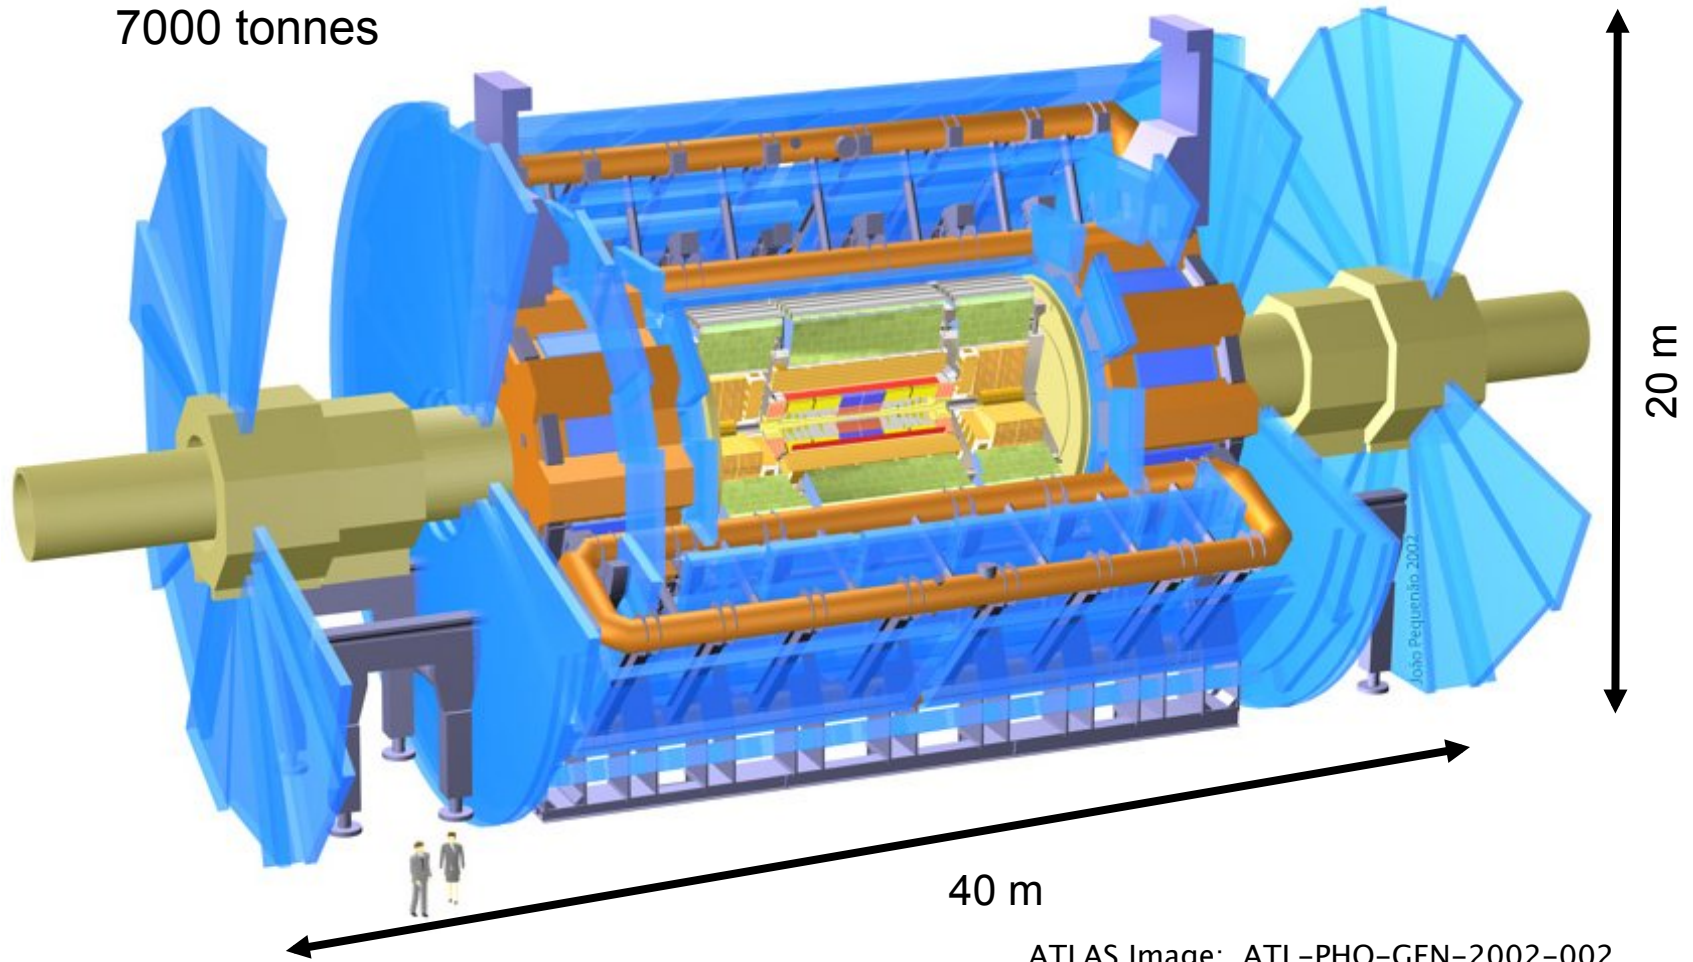

Large Hadron Collider (LHC)

© CERN Geneva

© CERN Geneva

ATLAS

7000 tonnes

ATLAS Image: ATL-PHO-GEN-2002-002

- **Grille : seule infrastructure informatique du LHC**
- **Fréquence d'acquisition : 100 Hz (après filtrage)**
 - Nominal interaction rate: 40 Mhz (2015)
 - 1-10 Mo per événement filtré
 - 1 Go/second en moyenne exporté du CERN sur la grille
- **Volume de données : 15 Po de données réelles par an!**
 - Prévu pour fonctionner 15-20 ans
 - A peu près le même volume de données simulées
- **Deux défis principaux pour la grille**
 - Grand volume de données : gestion et accès performant
 - Cohabitation grandes productions centrales et analyse utilisateur

date = 6 Jan. 2008
 time = 5:14:17
 depth = 50.9 km
 magnitude = 6.1
 latitude = 37.150°
 longitude = 22.934°

Liens utiles

➤ EGI

- <http://www.egi.eu/>

➤ France Grilles

- <http://www.france-grilles.fr>

➤ EMI