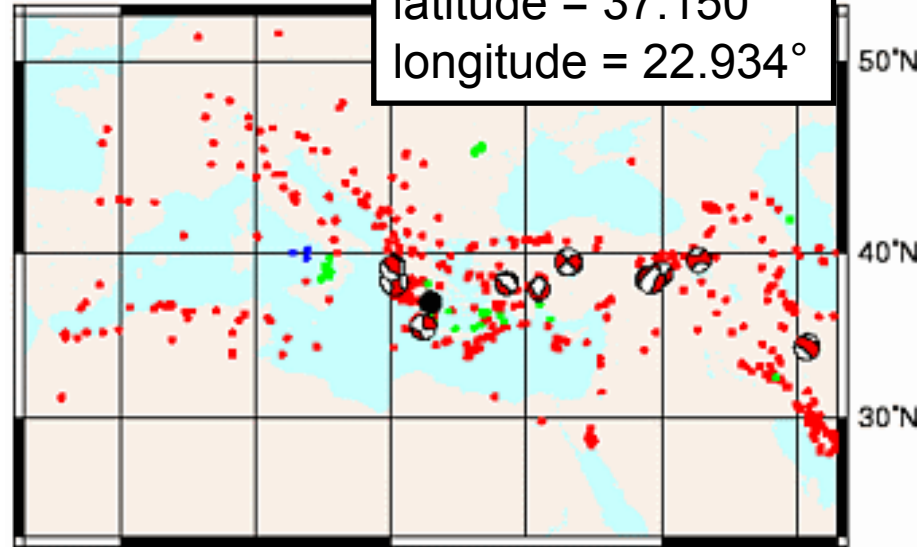

➤ Analyses des tremblements de terre

- <http://geoscope.ipgp.jussieu.fr/>

January 6th 2008 – Southern Greece, M=6.1, origin time 05h14m17s

Nouveau calcul:

- Détermination du bruit
- 25 années de données
- 28 stations sismiques

date = 6 Jan. 2008
 time = 5:14:17
 depth = 50.9 km
 magnitude = 6.1
 latitude = 37.150°
 longitude = 22.934°

Liens utiles

➤ EGI

- <http://www.egi.eu/>

➤ France Grilles

- <http://www.france-grilles.fr>

➤ EMI