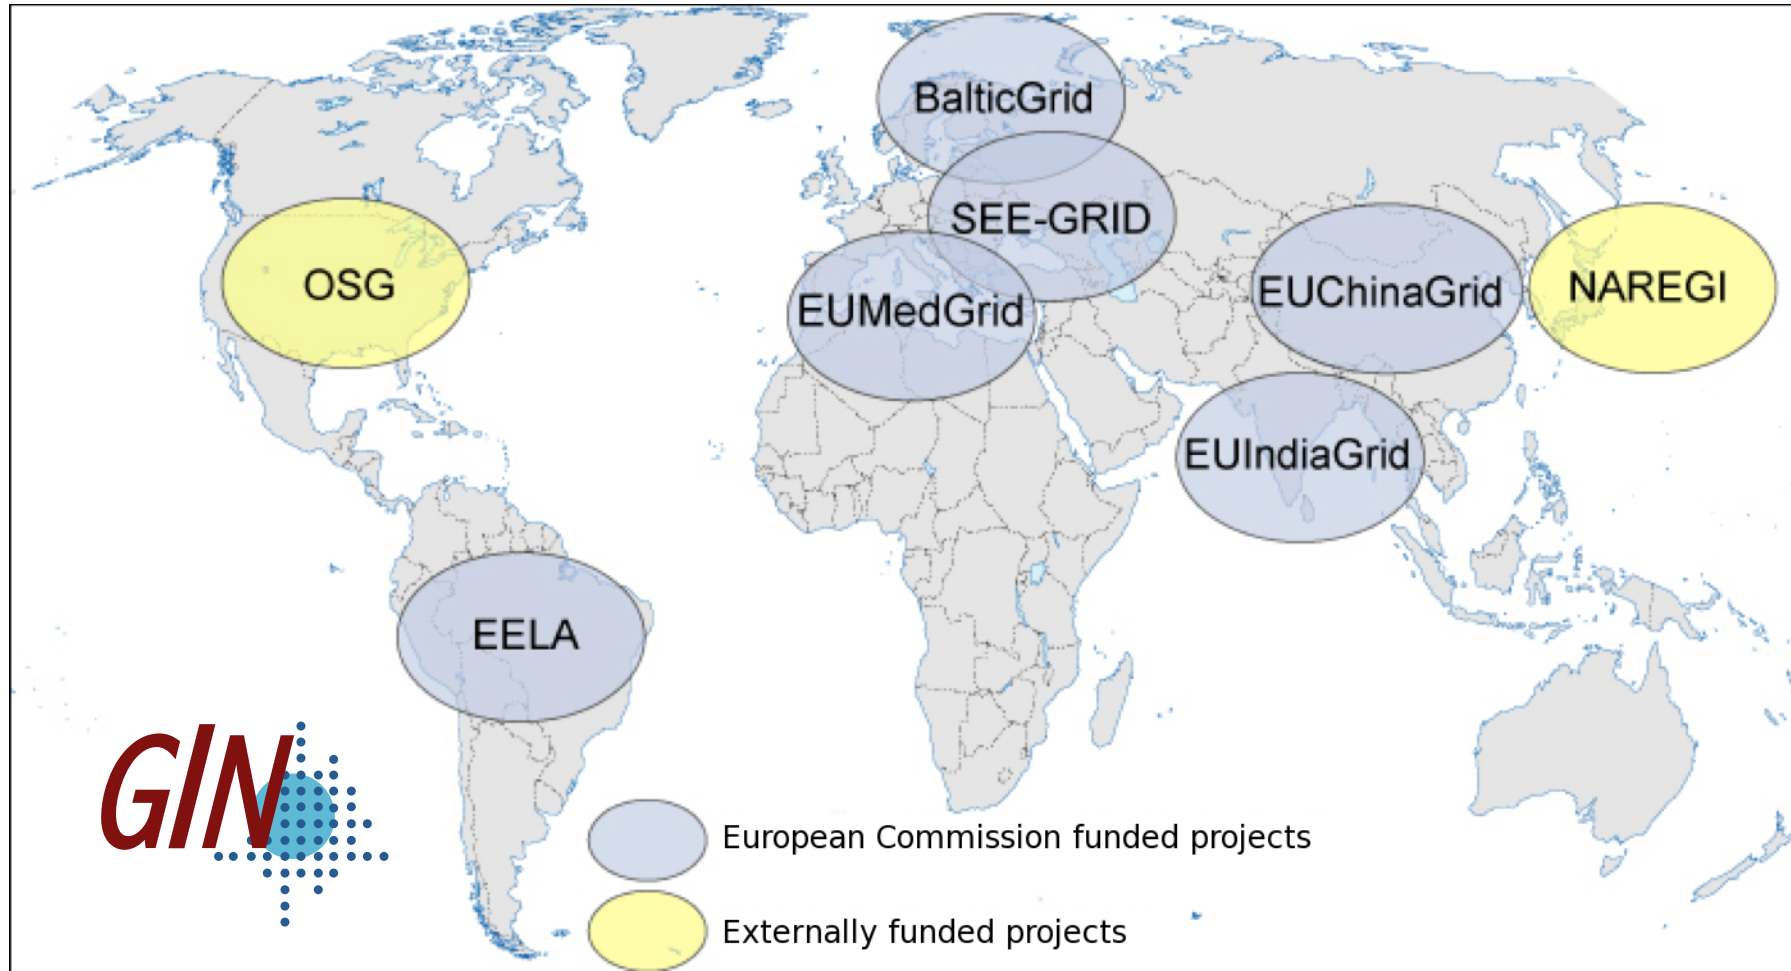

EGI

➤ **European Grid Infrastructure (EGI)**

- Début : 1 mai 2010
- Une infrastructure grille pérenne en Europe :
 - EDG, CrossGrid, eu.int.grid, ...
 - EGEE, EGEE-II, EGEE-III, KnowARC, EDGeS, ...

➤ **Organisation**

- EGI.eu comme organisation coordinatrice
- Gérer par les « National Grid Initiatives » (NGIs)
- France Grilles est le partenaire français

➤ **Fournir :**

- Coordination de l'infrastructure
- Suivi des problèmes opérationnels
- Supporte pour les utilisateurs
- Validation du middleware utilisé dans la grille

L'infrastructure EGI

Real Time Monitor

<http://gridportal.hep.ph.ic.ac.uk/rtm/>

> 260 sites	150K CPU cœurs
55 pays	28 Po disque
14K utilisateurs	330K tâches/jour
200 VOs	

Les autres infrastructures

- **Le European Middleware Initiative (EMI) est une consortium (et projet européen) pour fournir le middleware de base pour EGI**