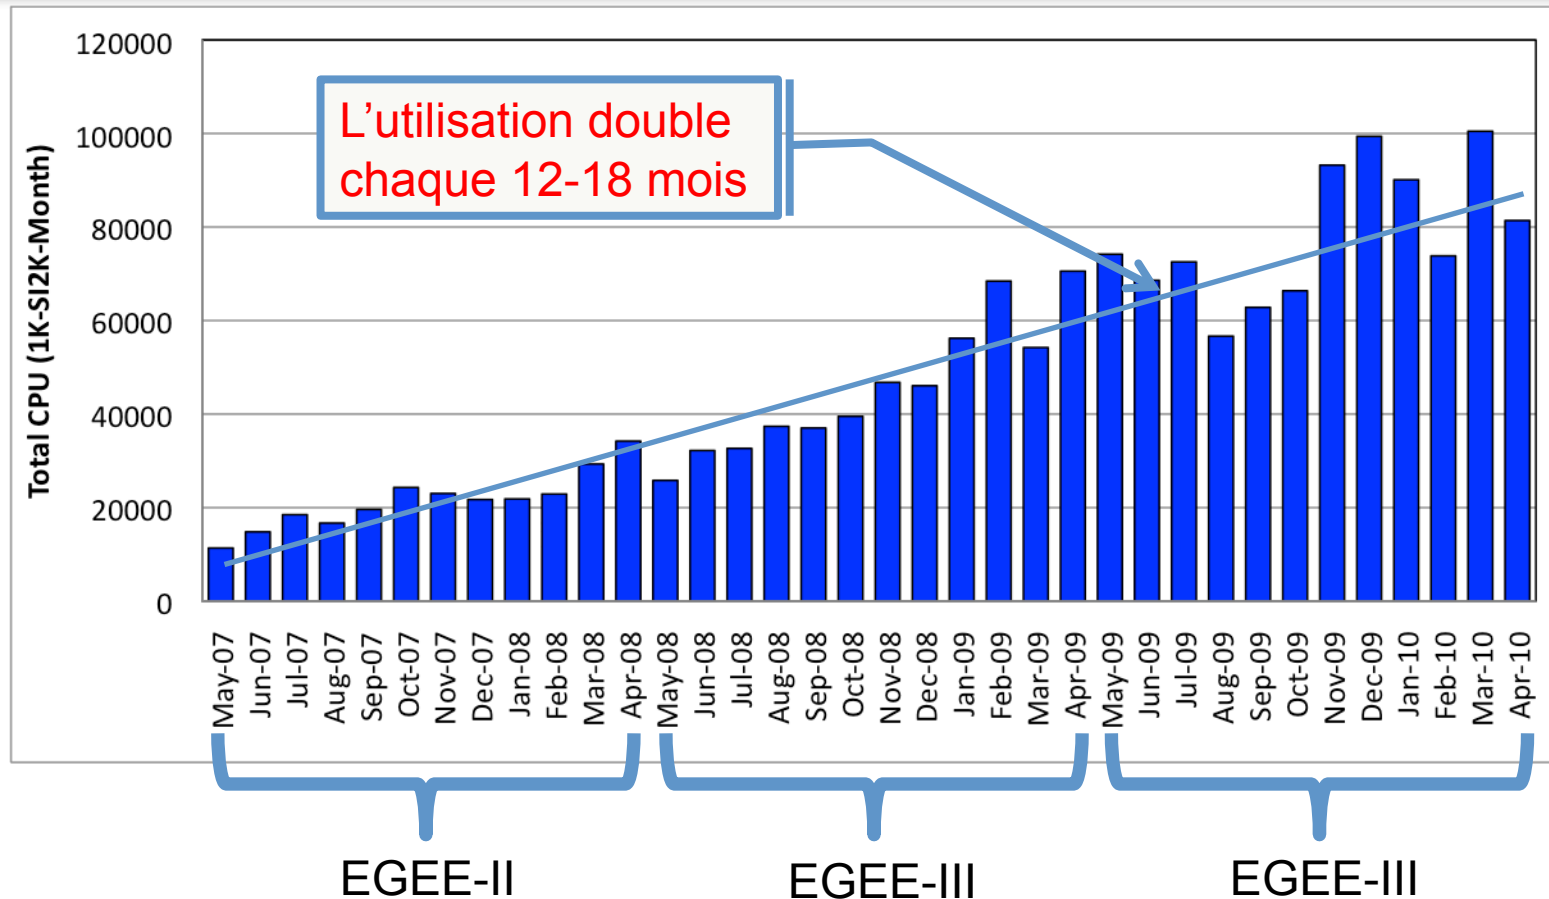

L'infrastructure EGI

Real Time Monitor

<http://gridportal.hep.ph.ic.ac.uk/rtm/>

> 260 sites	150K CPU cœurs
55 pays	28 Po disque
14K utilisateurs	330K tâches/jour
200 VOs	

Les autres infrastructures

- **Le European Middleware Initiative (EMI) est une consortium (et projet européen) pour fournir le middleware de base pour EGI**

- **EMI ne pas une monopole : EGI va considère les développements des autres projets, consortia, ...**

- **gLite est le middleware utiliser pour ce tutorial**

Disciplines scientifiques

- **Astronomie et astrophysique (AA)**
- **Chimie (CC)**
- **Complexity Science (CS)**
- **Fusion (F)**
- **Humanités (H)**
- **Informatique et ingénierie (CSE)**
- **Science des Photons (PS)**
- **Physique des hautes énergies (HEP)**
- **Science de la vie (LS)**
- **Science de la terre (ES)**

L'utilisation

Accounting Portal : <http://www3.egee.cesga.es/>

CIC Portal : <http://cic.gridops.org/>

Applications et VOs

Discipline	Apps.
AA	55
CC	17
CS	30
ES	19
F	6
HEP	13
LS	55
OTH	53
TOTAL	248

Region	Apps.
Asia/US	3
Benelux	7
Central Europe	6
CERN/DE/CH	7
FR/UK/IRE	21
IT	154
Northern Europe	10
Southeast Europe	30
Southwest Europe	10
TOTAL	248