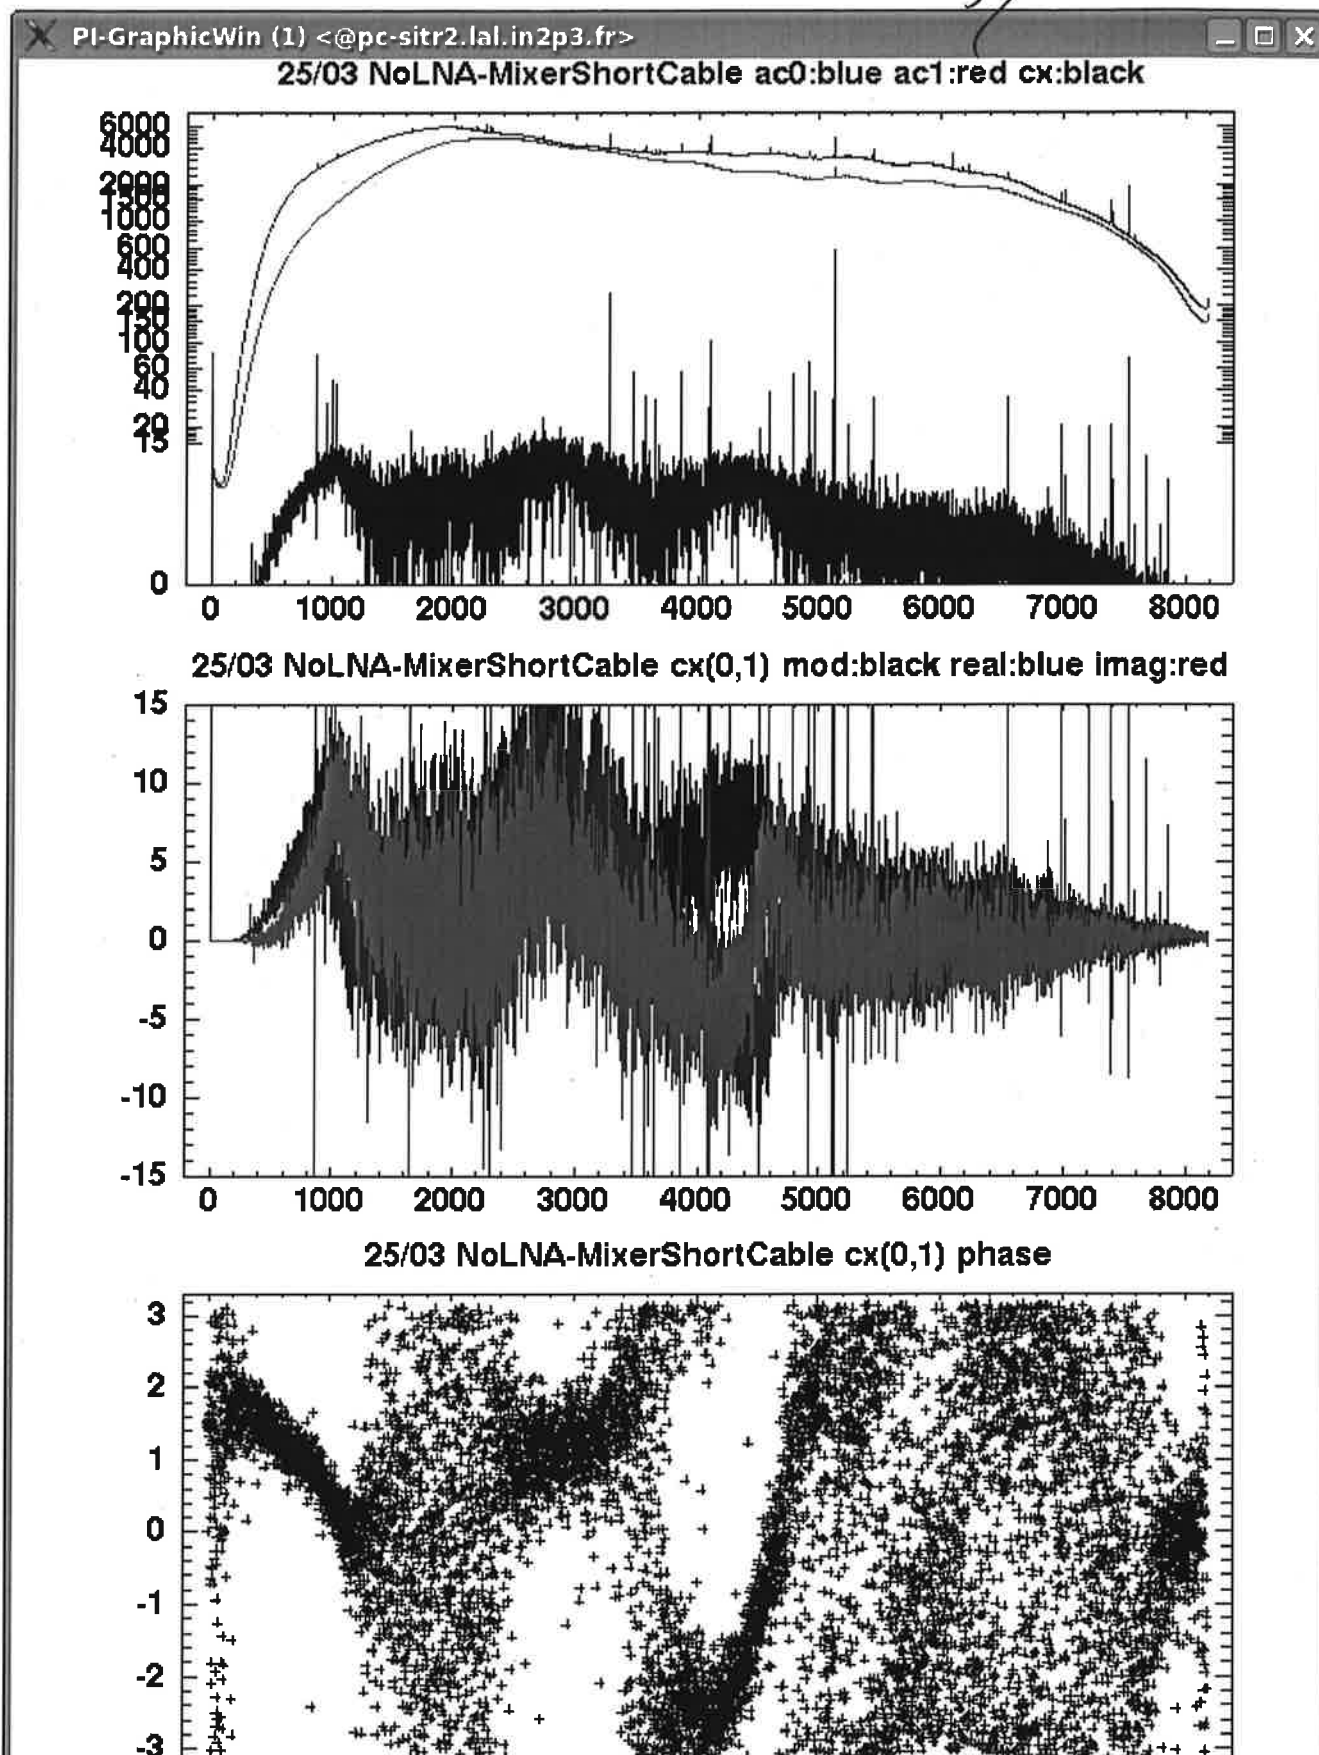

9

Mesures ADC seul  
ADC-Only ac0:blue ac1:red cx:black

ADC-Only cx(0,1) mod:black real:blue imag:red

ADC-Only cx(0,1) phase

50R---Câble-5m---Att6db-Mixeur---ADC

27/6 24/03/2015

50R---Inter-----câble-5m---- Att6db-Mixeur-----ADC

59

50R--LNA-----Câble-5m----- Att6db-Inter-----"Câble-5m----- Att6db-Mixeur-----ADC