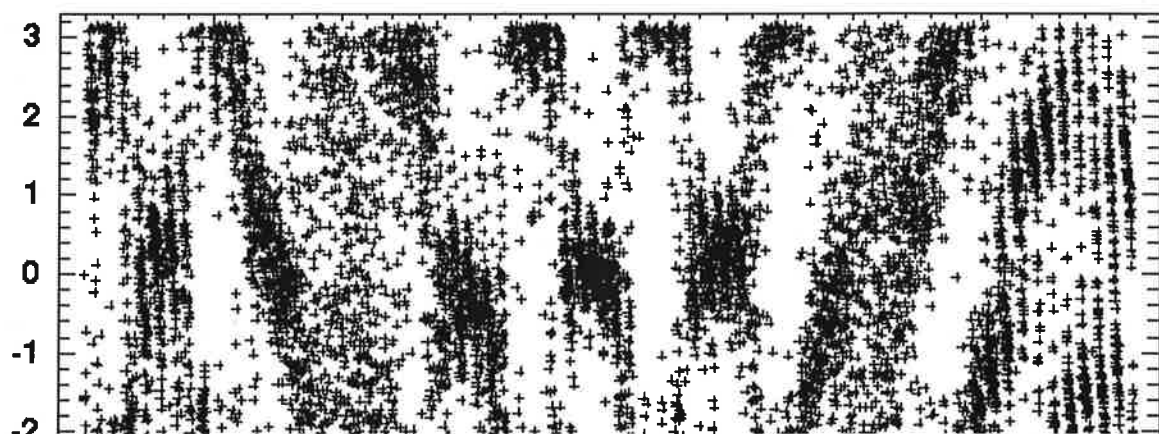

9

Mesures ADC seul  
ADC-Only ac0:blue ac1:red cx:black

ADC-Only cx(0,1) mod:black real:blue imag:red

ADC-Only cx(0,1) phase

50R---Câble-5m---Att6db-Mixeur---ADC

27/6 24/03/2015

50R---Inter-----câble-5m---- Att6db-Mixeur-----ADC