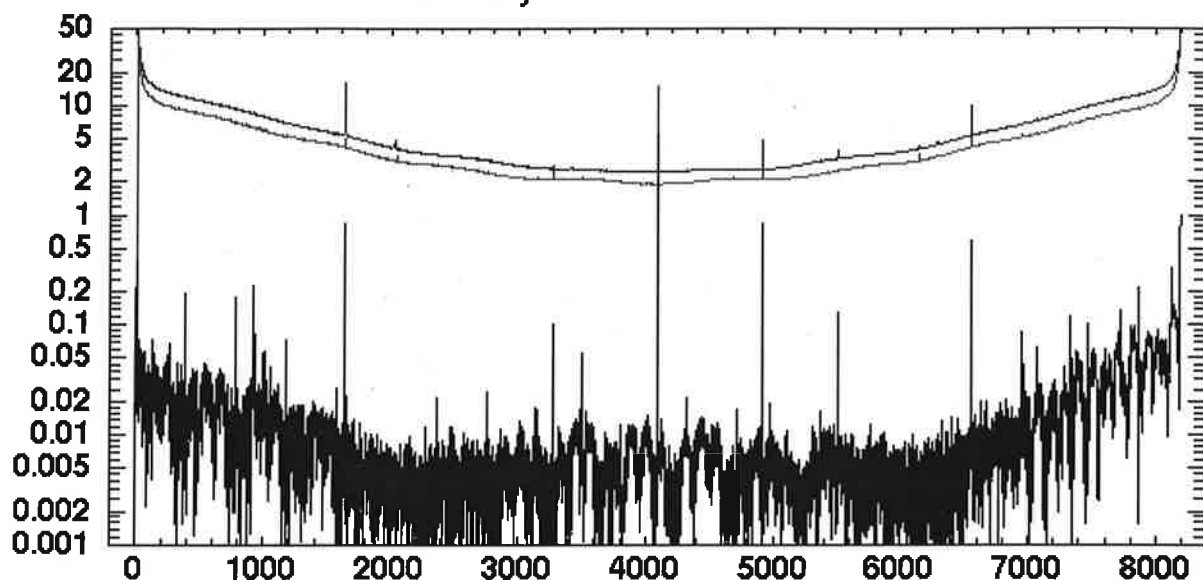

9

Mesures ADC seul  
ADC-Only ac0:blue ac1:red cx:black

ADC-Only cx(0,1) mod:black real:blue imag:red

ADC-Only cx(0,1) phase

50R---Câble-5m---Att6db-Mixeur---ADC

27/6 24/03/2015

50R---Inter-----câble-5m---- Att6db-Mixeur-----ADC