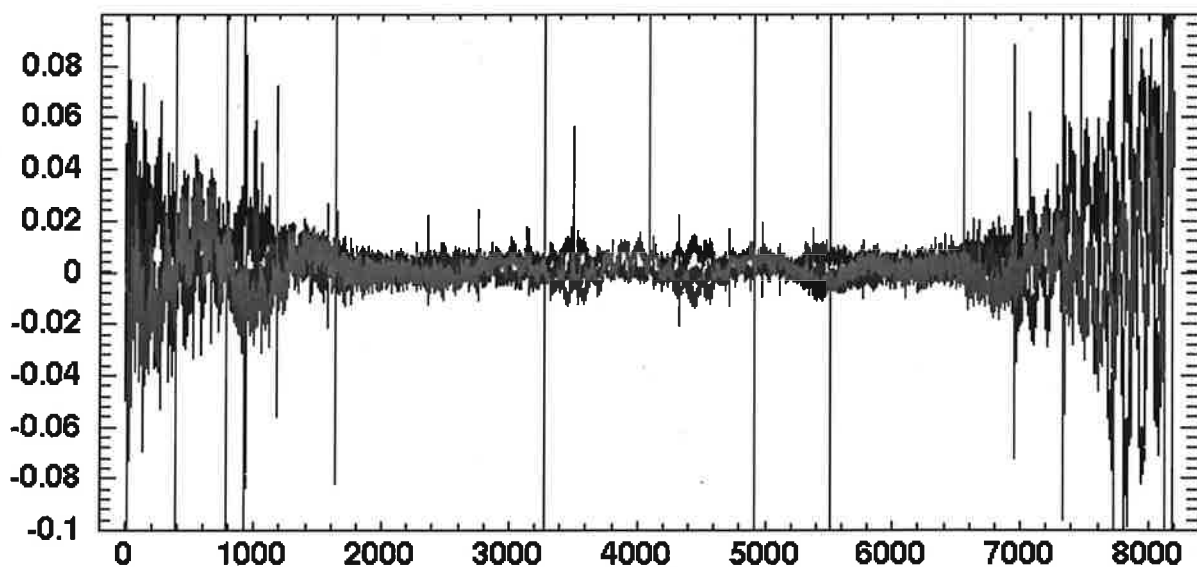

9

Mesures ADC seul  
ADC-Only ac0:blue ac1:red cx:black

ADC-Only cx(0,1) mod:black real:blue imag:red

ADC-Only cx(0,1) phase

50R---Câble-5m---Att6db-Mixeur---ADC

27/6 24/03/2015

50R---Inter-----câble-5m---- Att6db-Mixeur-----ADC