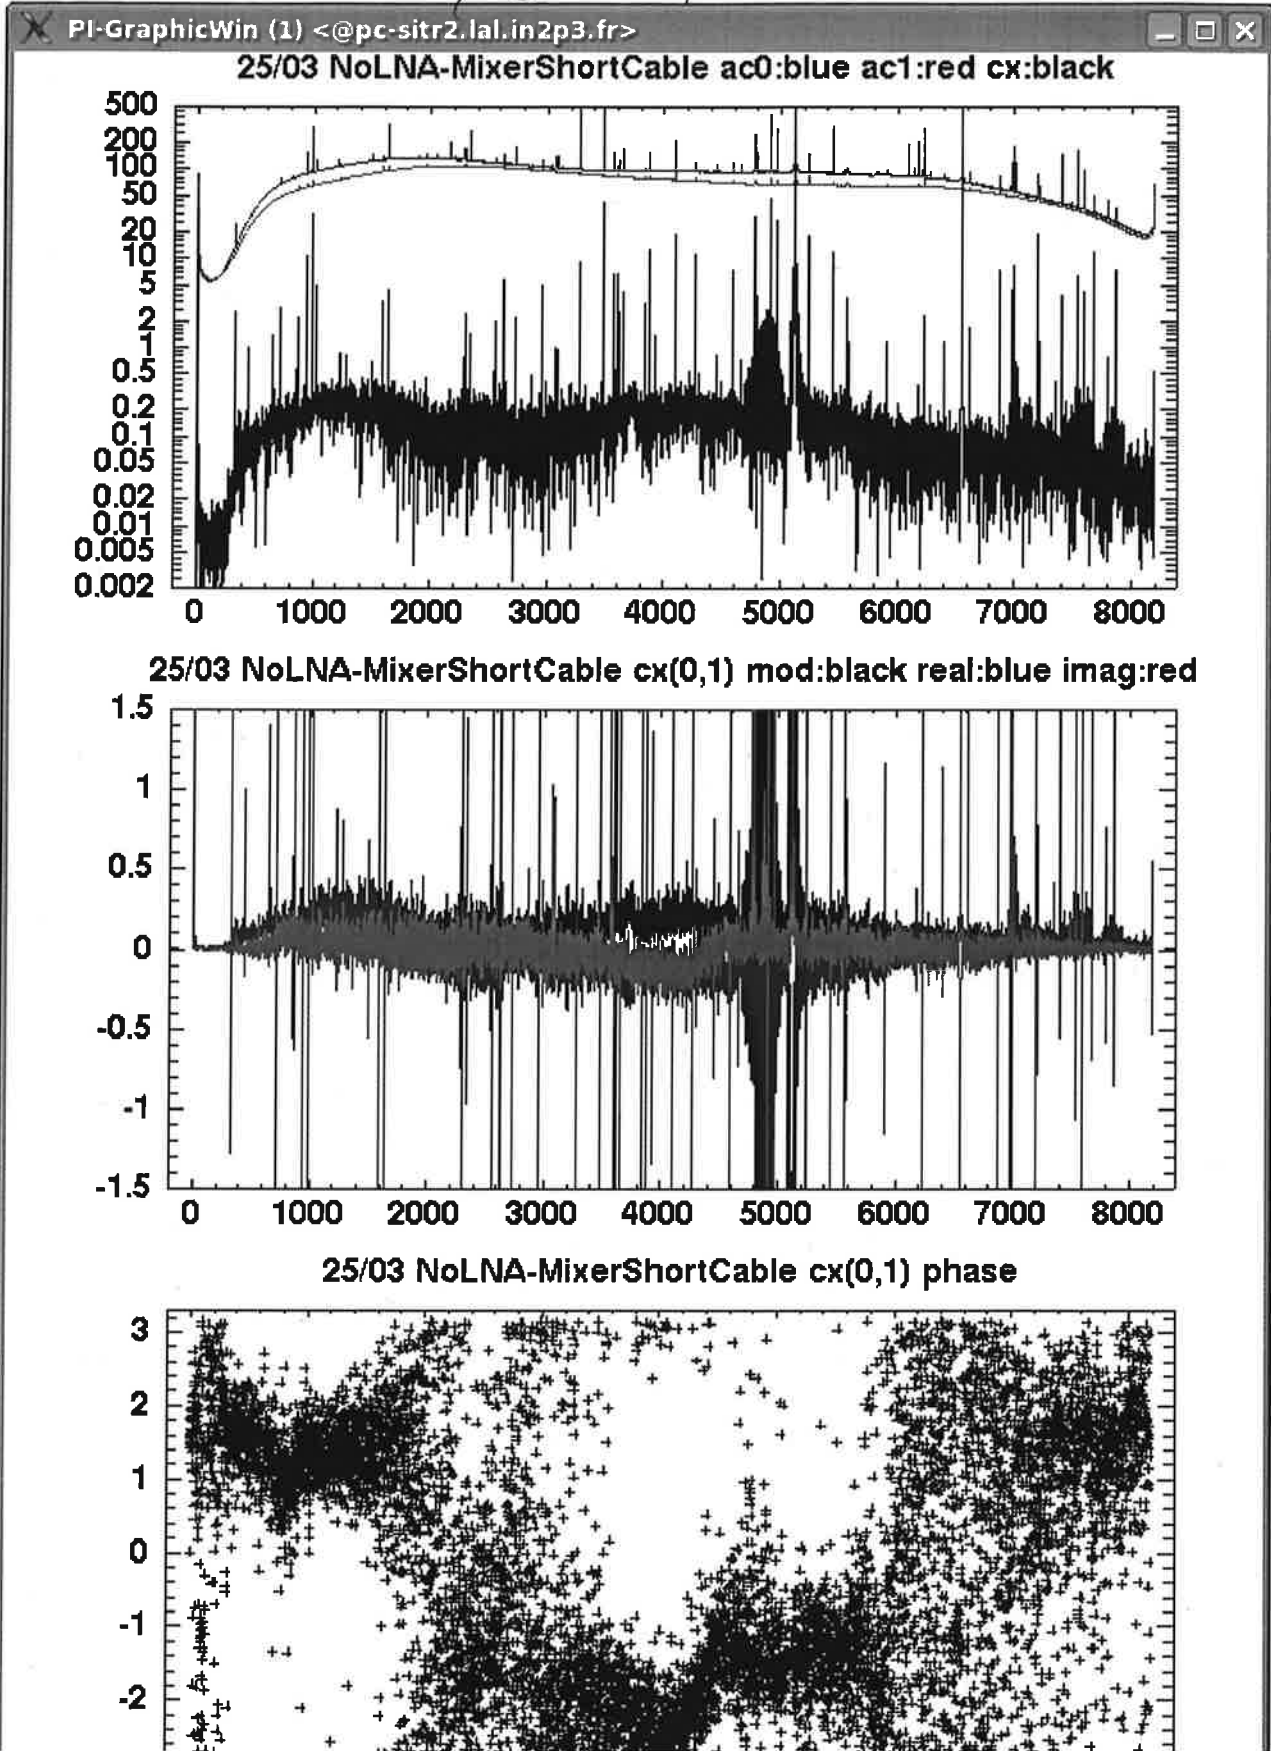

9

Mesures ADC seul  
ADC-Only ac0:blue ac1:red cx:black

ADC-Only cx(0,1) mod:black real:blue imag:red

ADC-Only cx(0,1) phase

50R---Câble-5m---Att6db-Mixeur---ADC

27/6 24/03/2015

50R---Inter-----câble-5m---- Att6db-Mixeur-----ADC

59

50R--LNA-----Câble-5m----- Att6db-Inter-----"Câble-5m----- Att6db-Mixeur-----ADC