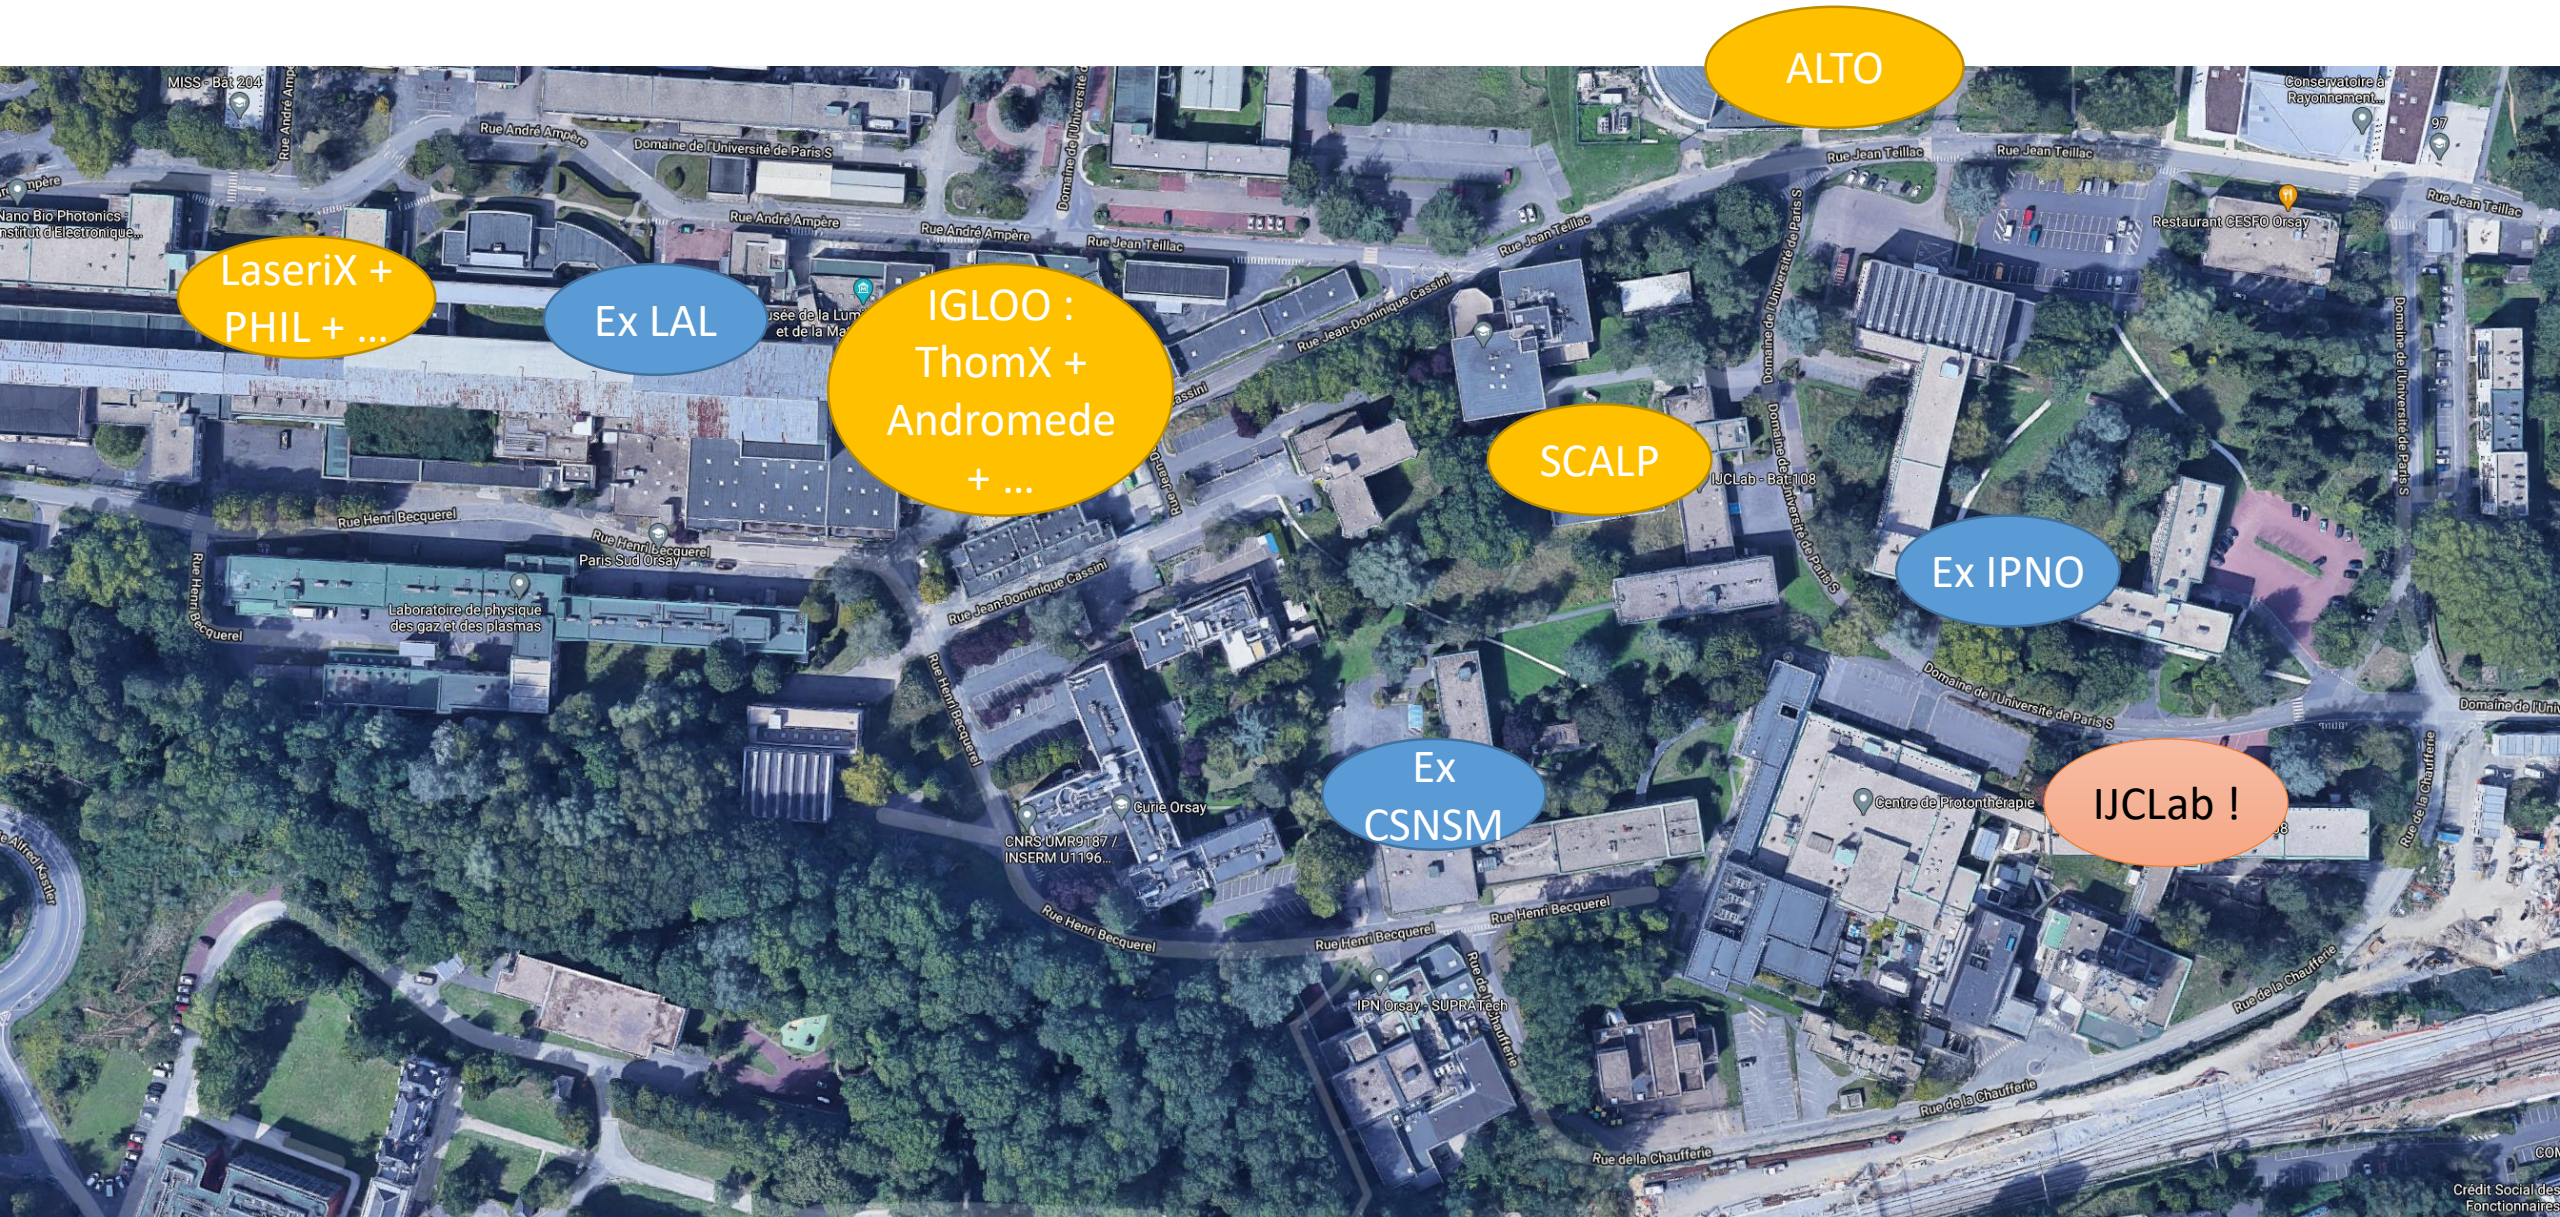

Migration service online

Histoire Online dans la vallée

- 3 groupes historiques
 - Travail commun IPNO-CSNSM depuis plus de 15 ans
- Printemps 2019 : Première discussion avec les porteurs
- Automne 2019 : Début de l'étude d'implantation
-
- Janvier 2021 : Installation sur site ?

Activités Online dans la vallée

(8x2 + 2x1) personnes
1 « établis »
2 salles de tests
1 salle technique
1 salle de service

3x2 personnes +
1 personne

Salle test +
baie brassage

Salle technique
+ baie réseau