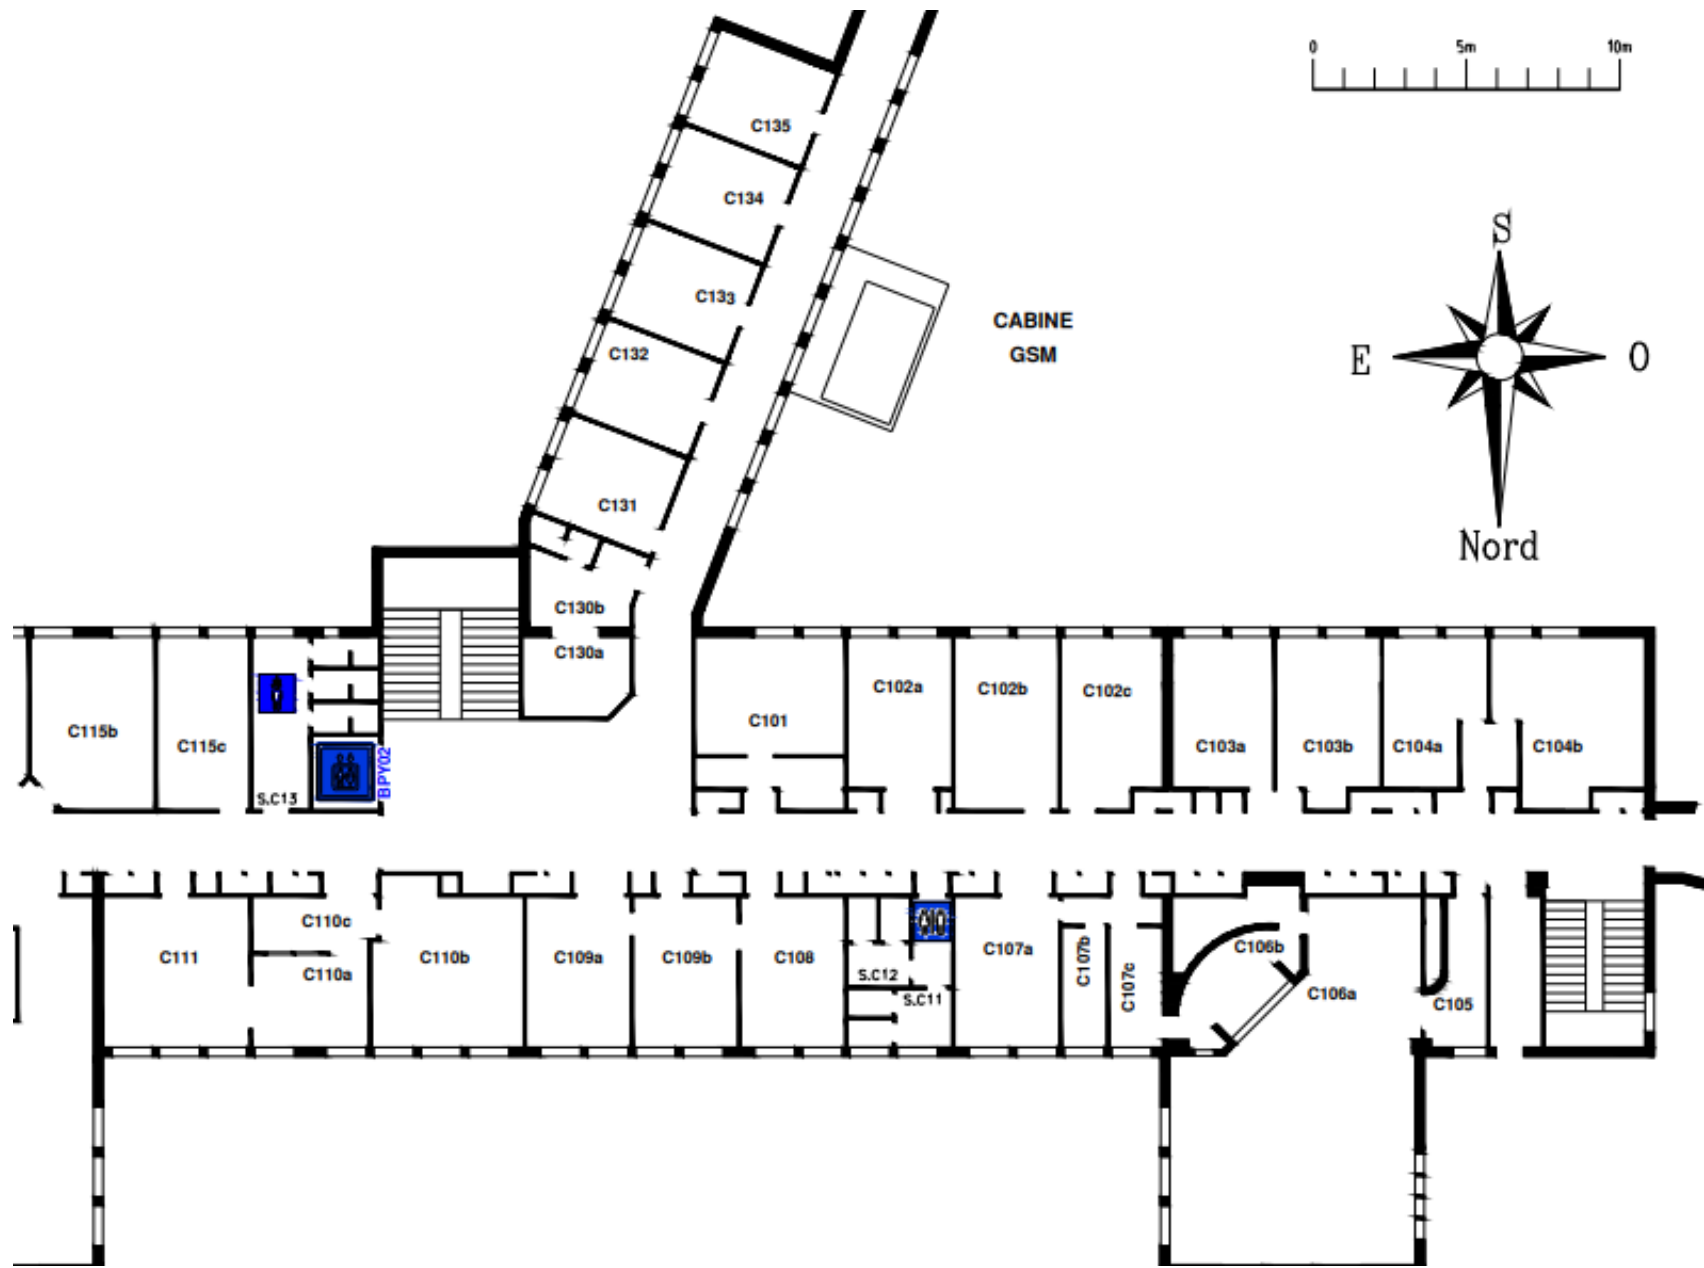

Activités Online dans la vallée

(8x2 + 2x1) personnes
1 « établis »
2 salles de tests
1 salle technique
1 salle de service

3x2 personnes +
1 personne

Salle test +
baie brassage

Salle technique
+ baie réseau

Salle de
service
C101

4x2 personnes +
1x1 personne

Merci 😊