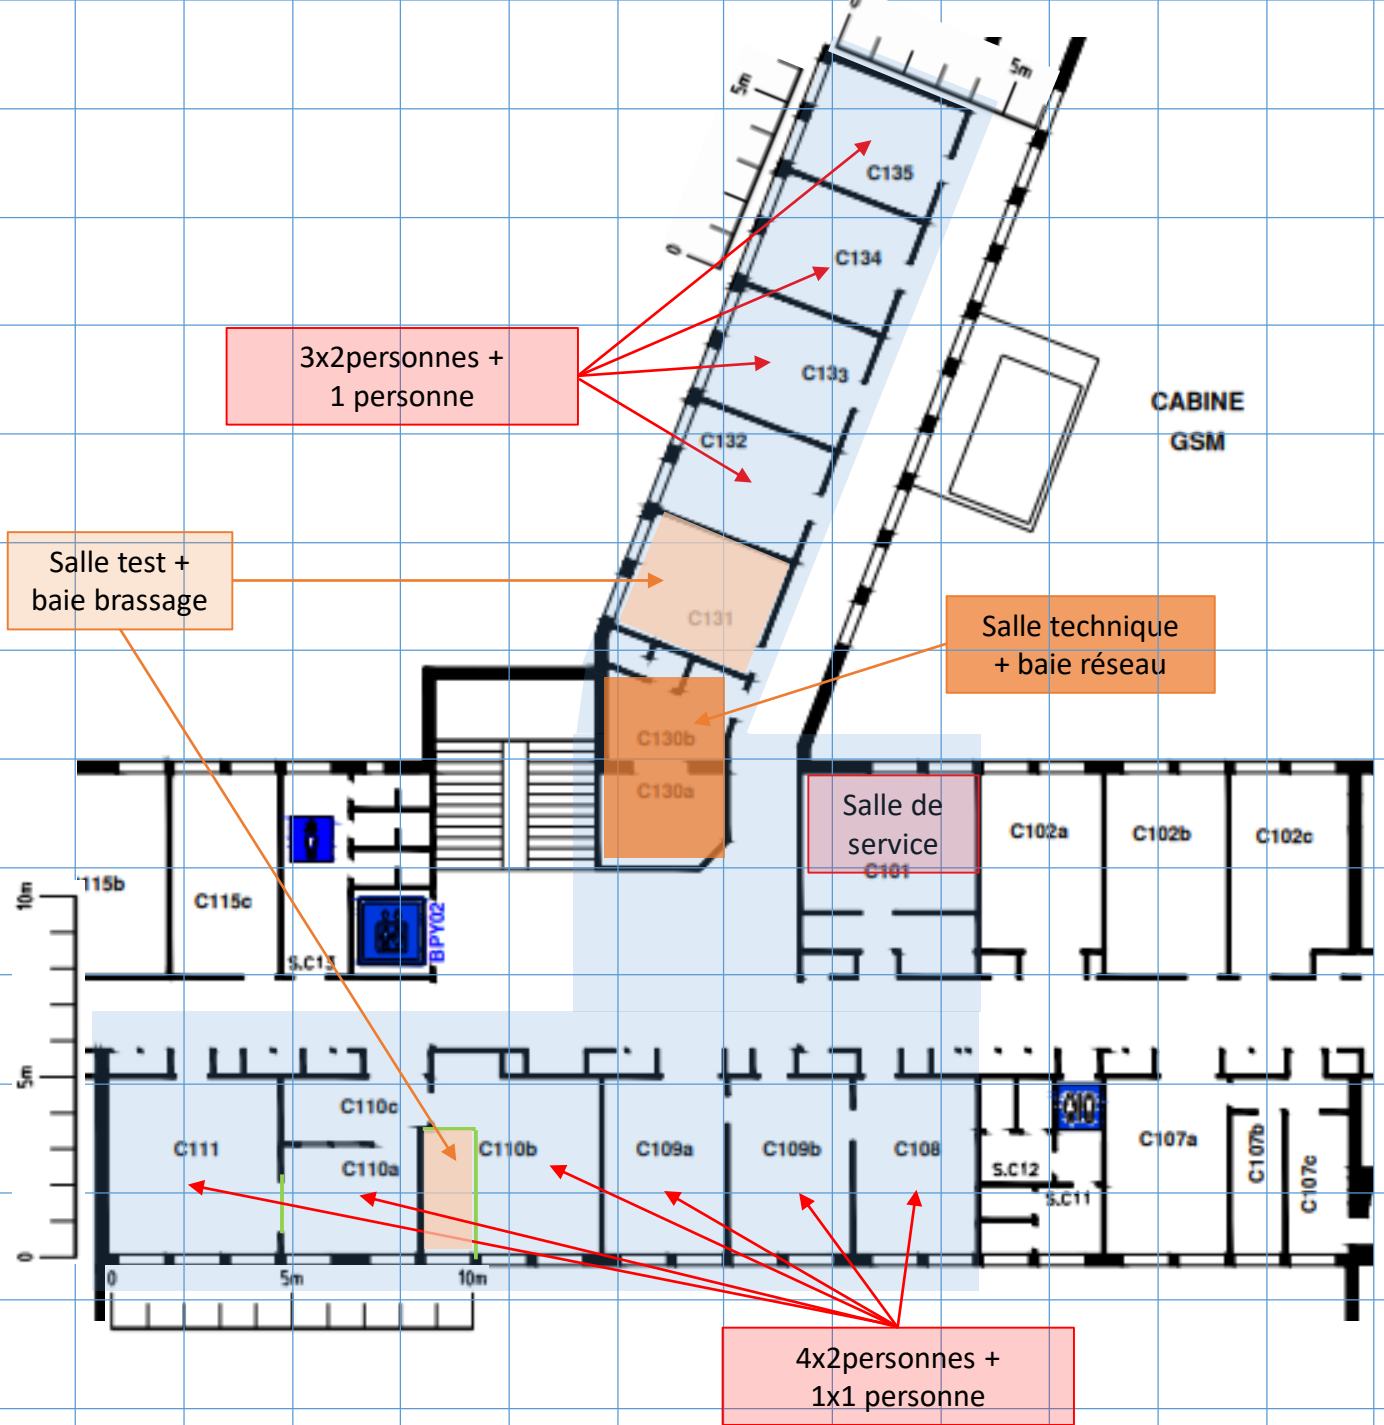

Migration service online

Histoire Online dans la vallée

- 3 groupes historiques
 - Travail commun IPNO-CSNSM depuis plus de 15 ans
- Printemps 2019 : Première discussion avec les porteurs
- Automne 2019 : Début de l'étude d'implantation
-
- Janvier 2021 : Installation sur site ?

Activités Online dans la vallée

(8x2 + 2x1) personnes
1 « établis »
2 salles de tests
1 salle technique
1 salle de service

3x2 personnes +
1 personne

Salle test +
baie brassage

Salle technique
+ baie réseau

Salle de
service
C101

4x2 personnes +
1x1 personne

Merci 😊